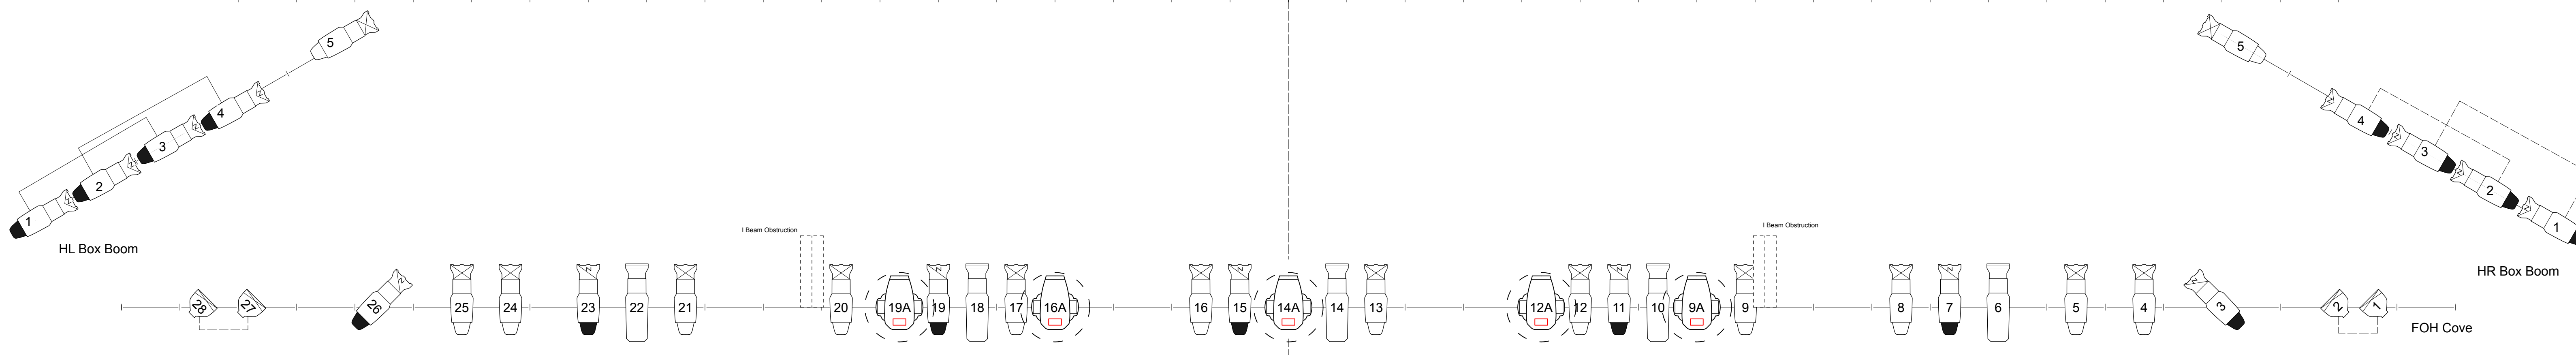

- ETC Source 4 36" 575w
- ETC Source 4 26" 575w
- ETC Source 4 19" 575w
- ETC Source 4 15-30 Zoom 575w
- ETC Source 4 25-50 Zoom 575w
- ETC Source 4 PAR VN5P 575W
- ETC Source 4 PAR WFL 575w
- ETC ColorSource LED Cyc 133w
- ETC ColorSource Indigo LED PAR
- ECT ColorSource Spot 15-30 Zoom
- Generic Wash Unit
- ADJ VIZI
- Diablo-S

<b>Miller Center for the Arts</b> At Reading Area Community College		
<b>July 2024</b>		<b>1/2" = 1'0"</b>