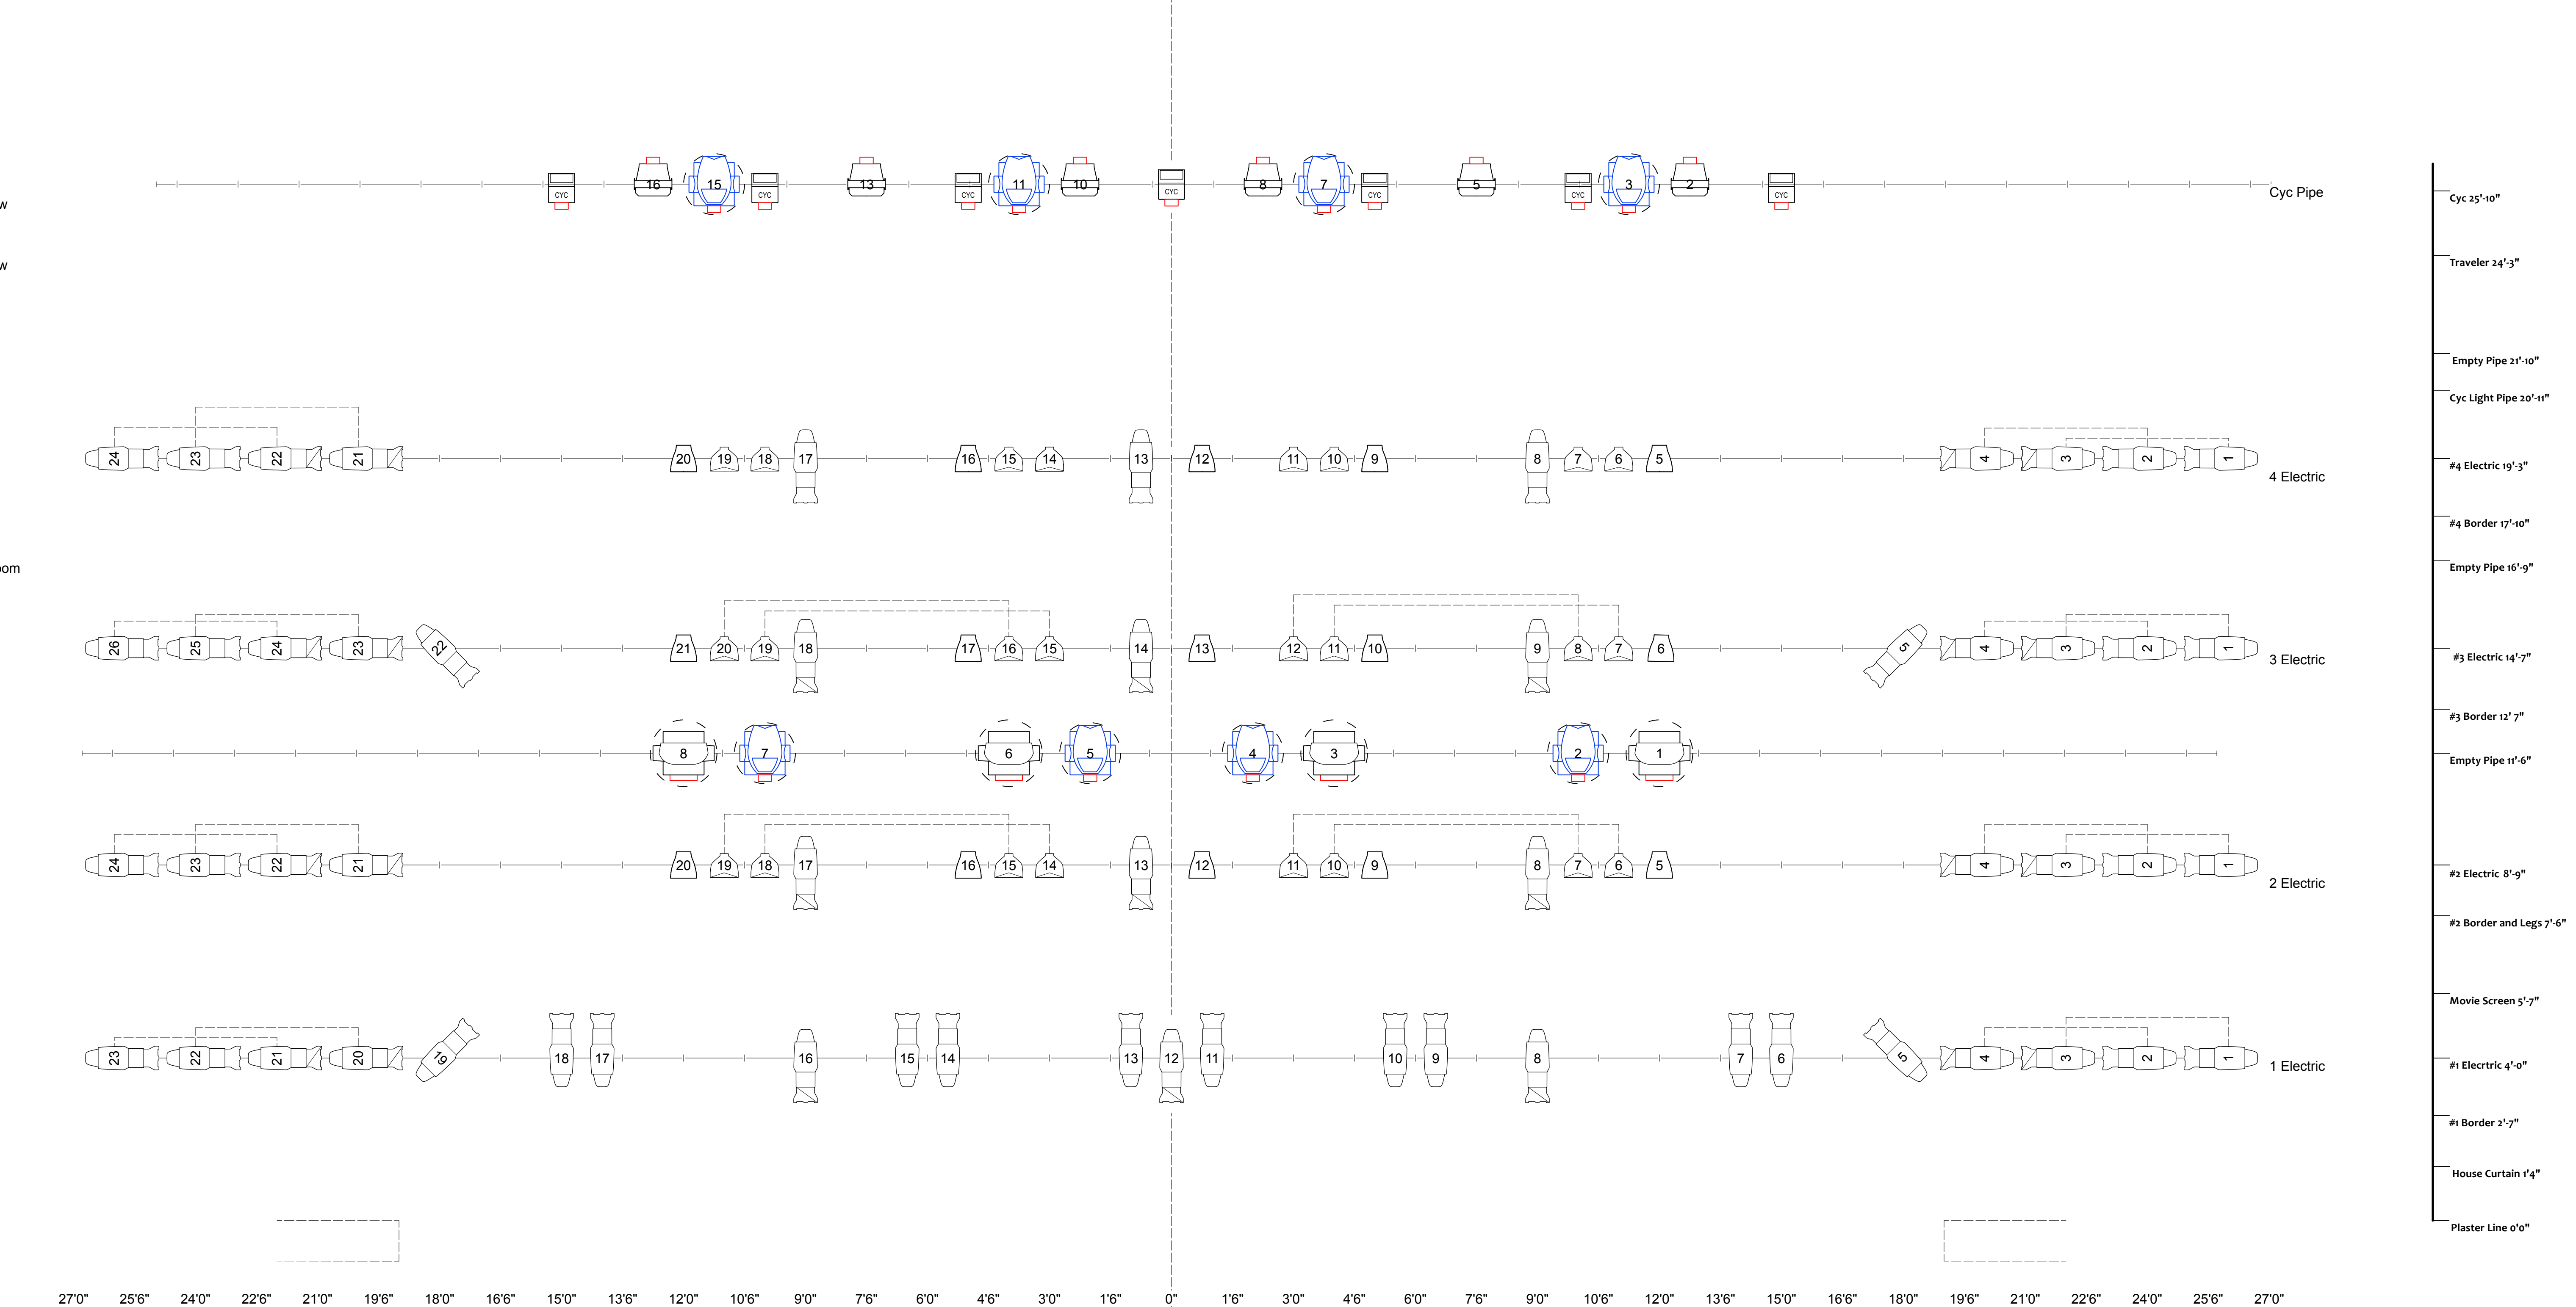

- ETC Source 4 36" 575w
- ETC Source 4 26" 575w
- ETC Source 4 19" 575w
- ETC Source 4 15-30 Zoom 575w
- ETC Source 4 25-50 Zoom 575w
- ETC Source 4 PAR VN5P 575W
- ETC Source 4 PAR WFL 575w
- ETC ColorSource LED Cyc 133w
- ETC ColorSource Indigo LED PAR
- ECT ColorSource Spot 15-30 Zoom
- Generic Wash Unit
- ADJ VIZI
- Diablo-S

<b>Miller Center for the Arts</b> At Reading Area Community College		
<b>July 2024</b>		<b>1/2" = 1'0"</b>